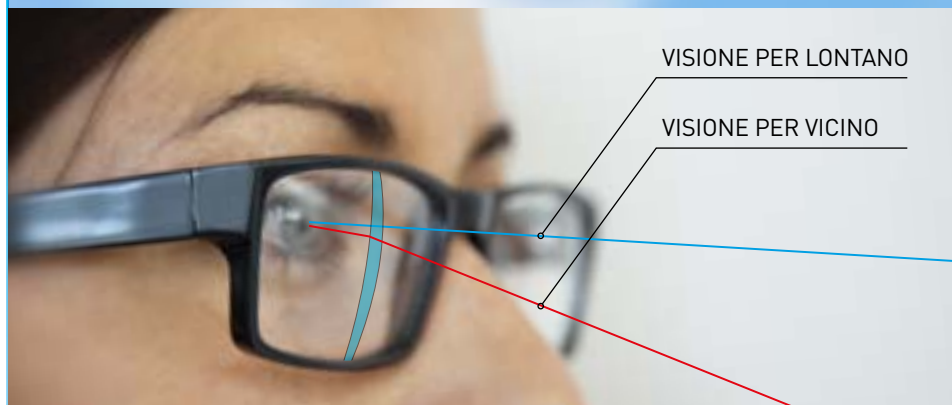

sky

IL COMFORT VISIVO DI UNALENTE SU MISURA

Sky è la lente a geometria interna di Ital-Lenti che si adatta alle esigenze dell'occhio. Il calcolo combinato del potere per lontano, potere aggiuntivo, curva frontale, prismi di bilanciamento e tipo di montatura permette di ottenere un prodotto personalizzato in grado di correggere gli specifici disturbi visivi di ogni portatore presbite.

Il controllo computerizzato di ogni singola fase della lavorazione, attraverso un software che consente di arrivare alla massima personalizzazione dell'ausilio visivo, si traduce, per l'ottico, in un netto abbattimento dei tempi di consegna, anche sulle lavorazioni più complesse, unito all'accurato controllo qualitativo che da sempre contraddistingue i prodotti Ital-Lenti.

sky

MIGLIOR ADATTAMENTO CON IL RICALCOLO DEL POTERE

Nella ricerca di una sempre maggiore personalizzazione è stato aggiunto, nella costruzione di Sky, il ricalcolo del potere: nella visione per vicino, l'angolo di incidenza sulla lente della linea dello sguardo non è perpendicolare come l'"occhio" del frontifocometro.