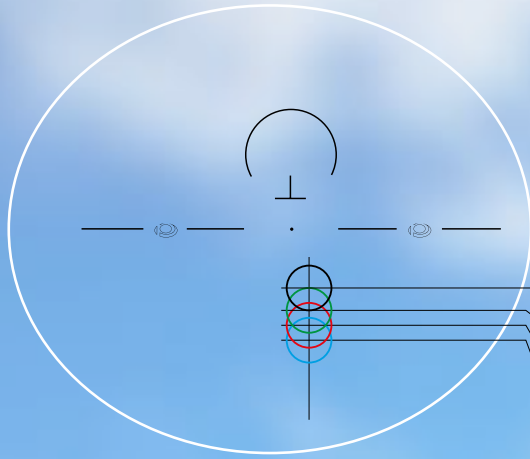

sky

MIGLIOR ADATTAMENTO CON IL RICALCOLO DEL POTERE

Nella ricerca di una sempre maggiore personalizzazione è stato aggiunto, nella costruzione di Sky, il ricalcolo del potere: nella visione per vicino, l'angolo di incidenza sulla lente della linea dello sguardo non è perpendicolare come l'"occhio" del frontifocometro.

Il software di Ital-lenti ricalcola quindi il potere in funzione di questa differenza, dando origine ad un doppio design totalmente asferico, con una curva per lontano ed una per vicino fuse in un nuovo canale di progressione più ampio. Il potere per vicino così ricalcolato viene indicato sulla busta di lavorazione, per il controllo dei poteri da parte dell'ottico.

sky

3 GEOMETRIE, 4 CANALI, MASSIMO COMFORT E VERSATILITÀ

Per la migliore adattabilità ad ogni tipo di montatura, le lenti Sky sono disponibili in 4 diversi canali di progressione: dal canale 12, caratterizzato da un'altezza minima per il montaggio di 15 mm, in grado quindi di adattarsi anche ad occhiali moderni, con occhio molto basso, fino al canale 19, per montature di tipo più tradizionale.

Canale 12 altezza minima di montaggio 15 mm

Canale 15 altezza minima di montaggio 17 mm

Canale 17 altezza minima di montaggio 19 mm

Canale 19 altezza minima di montaggio 21 mm

Sky FAR

Una geometria ottimizzata per la visione da lontano, ideale per l'uso all'aria aperta o alla guida.