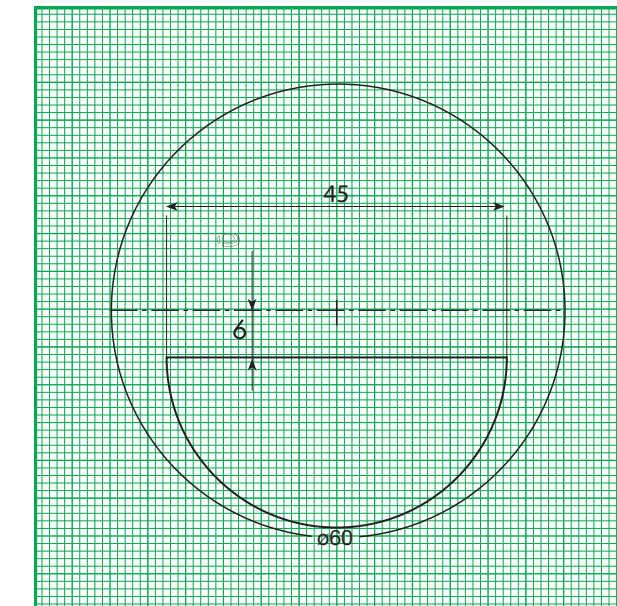

Lenti per rieducazione visiva

Le **LENTI BIFOCALI KIDS** di Itallenti sono concepite per risolvere i problemi fisiologici dei piccoli portatori ottimizzando la prescrizione del Medico Oftalmologo e dell'Ortottista per una adeguata rieducazione e riabilitazione visiva.

Bifo 45: bifocale ad ampia zona per vicino di 45 mm.

Bifo Executive: bifocale a campo pieno per la zona del vicino

	BIANCHE	DURAKIDS	IRON KIDS
Bifo 45 1,50	145,00 MO70KD	158,00 MO74KD	209,00 MO86KD
Bifo Executive 1,50	130,00 MO57KD	135,00 MO62KD	199,00 MO76KD

MATERIALE	DIAMETRI E GAMME DI PRODUZIONE			
	Limiti di costruzione	Cil. max	Addizione	Diametri
1,50 Bifo 45	-4,00 > +6,00	4,00	1,00 > 3,00	50 - 55 - 60
1,50 Bifo Executive	-4,00 > +6,00	4,00	1,00 > 3,50	50 - 55 - 60

Bifo 45